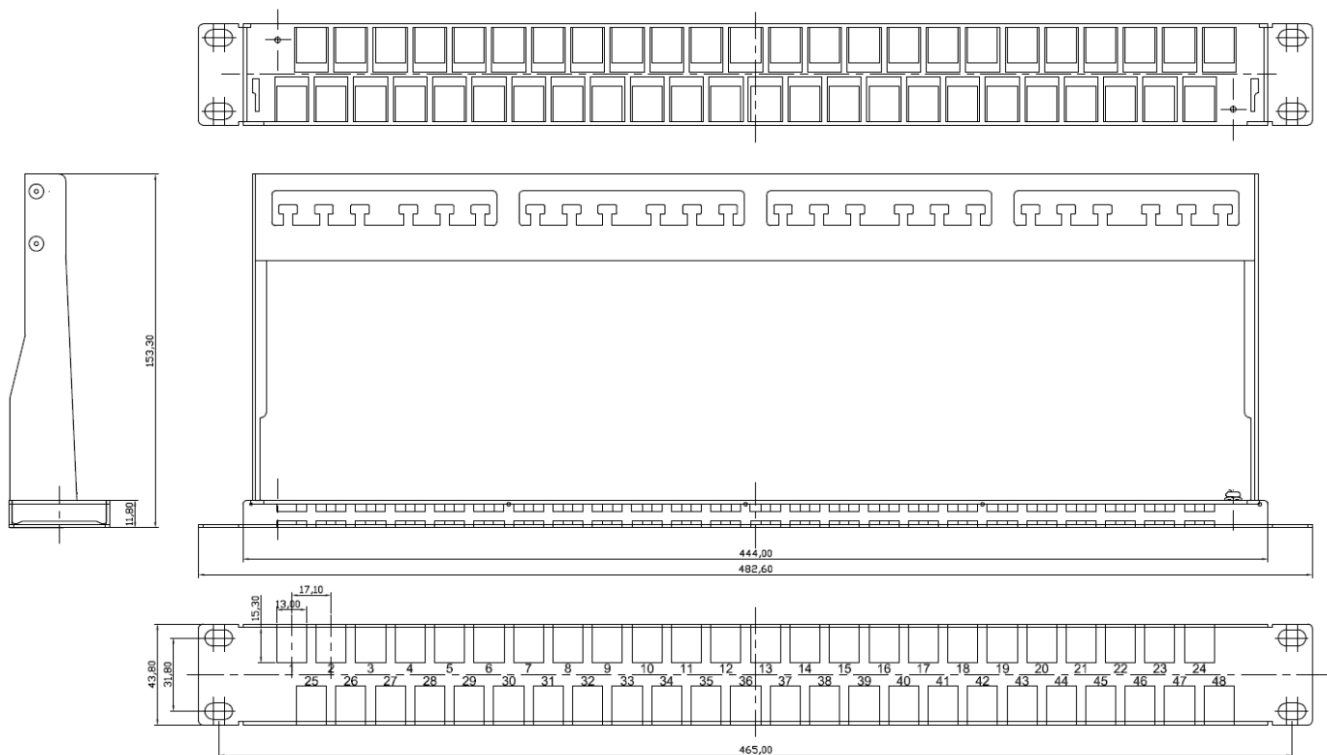

ГАБАРИТНЫЙ ЧЕРТЕЖ

Производитель оставляет за собой право изменять внешний вид и характеристики товара, не снижая его потребительских свойств.