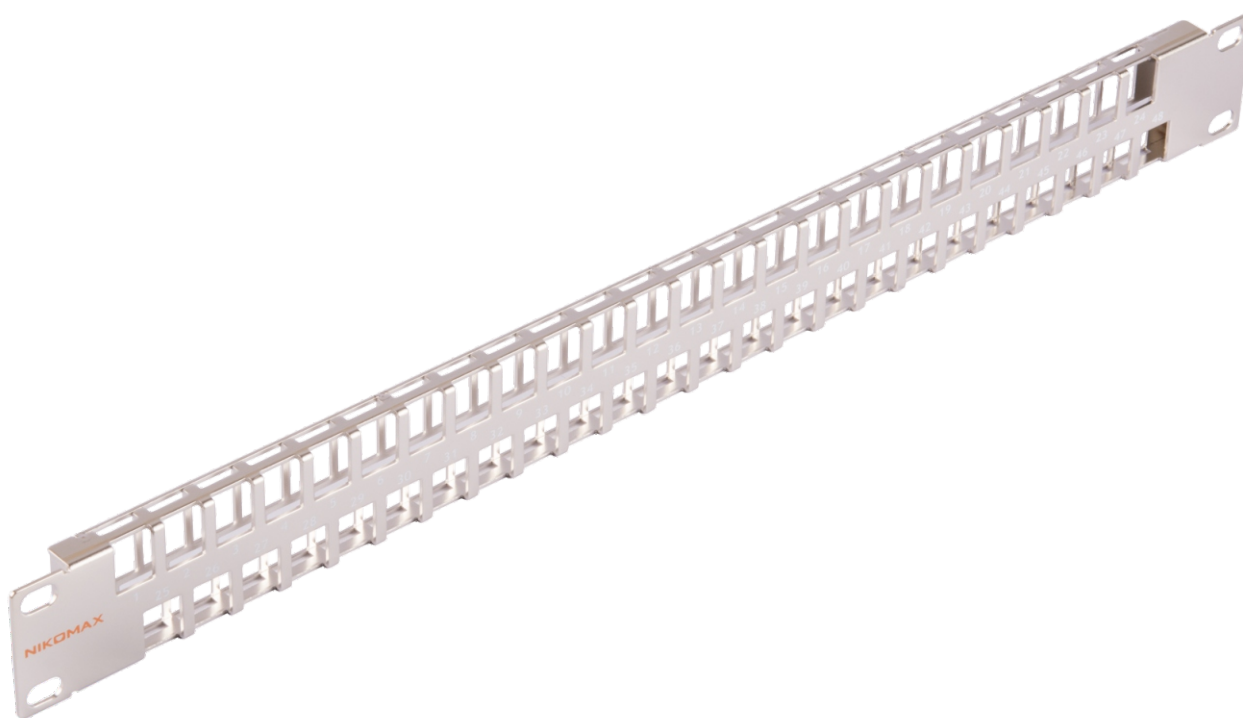

NMC-RP48-BLANK-1U-MT

Патч-панель NIKOMAX 19", 1U, наборная, под 48 модулей Keystone, UTP/STP, с заземлением, с органайзером, металл

- ✓ Гибкое модульное решение
- ✓ Экранированное исполнение
- ✓ Высокая плотность портов

Коммутационные панели (патч-панели) предназначены для разделки в них кабелей различных подсистем СКС и подключения отдельных составляющих сети друг к другу коммутационными шнурами.

Наборная коммутационная панель **NMC-RP48-BLANK-1U-MT** имеет высоту 1U и вмещает 48 модулей формата KeyStone с форм-фактором не шире 17мм. Такое решение идеально, когда необходимо обеспечить высокую плотность портов (например, в дата-центрах) или для расширения сети в ограниченном пространстве шкафа. Модульная конструкция чрезвычайно удобна при монтаже и, при необходимости, позволяет гибко сочетать разъемы разных типов и категорий на одном конструктиве. Все порты пронумерованы, также имеются дополнительные маркировочные площадки.

Патч-панель выполнена из 1,5 мм стали и подходит как для экранированных, так и неэкранированных модулей. Для лучшего экранирования от электромагнитных помех и улучшения связи с неокрашенными направляющими шкафа, стальной корпус панели гальванизирован никелем.

NMC-RP48-BLANK-1U-MT

Базовая комплектация:

Патч-панель	1 шт.
Кабельный организатор	1 шт.
Инструкция по монтажу	1 шт.
Комплект стяжек	24 шт.
Винт-Шайба-Гайка	4 шт.
Провод заземления	1 шт.

Производитель оставляет за собой право изменять внешний вид и характеристики товара, не снижая его потребительских свойств.